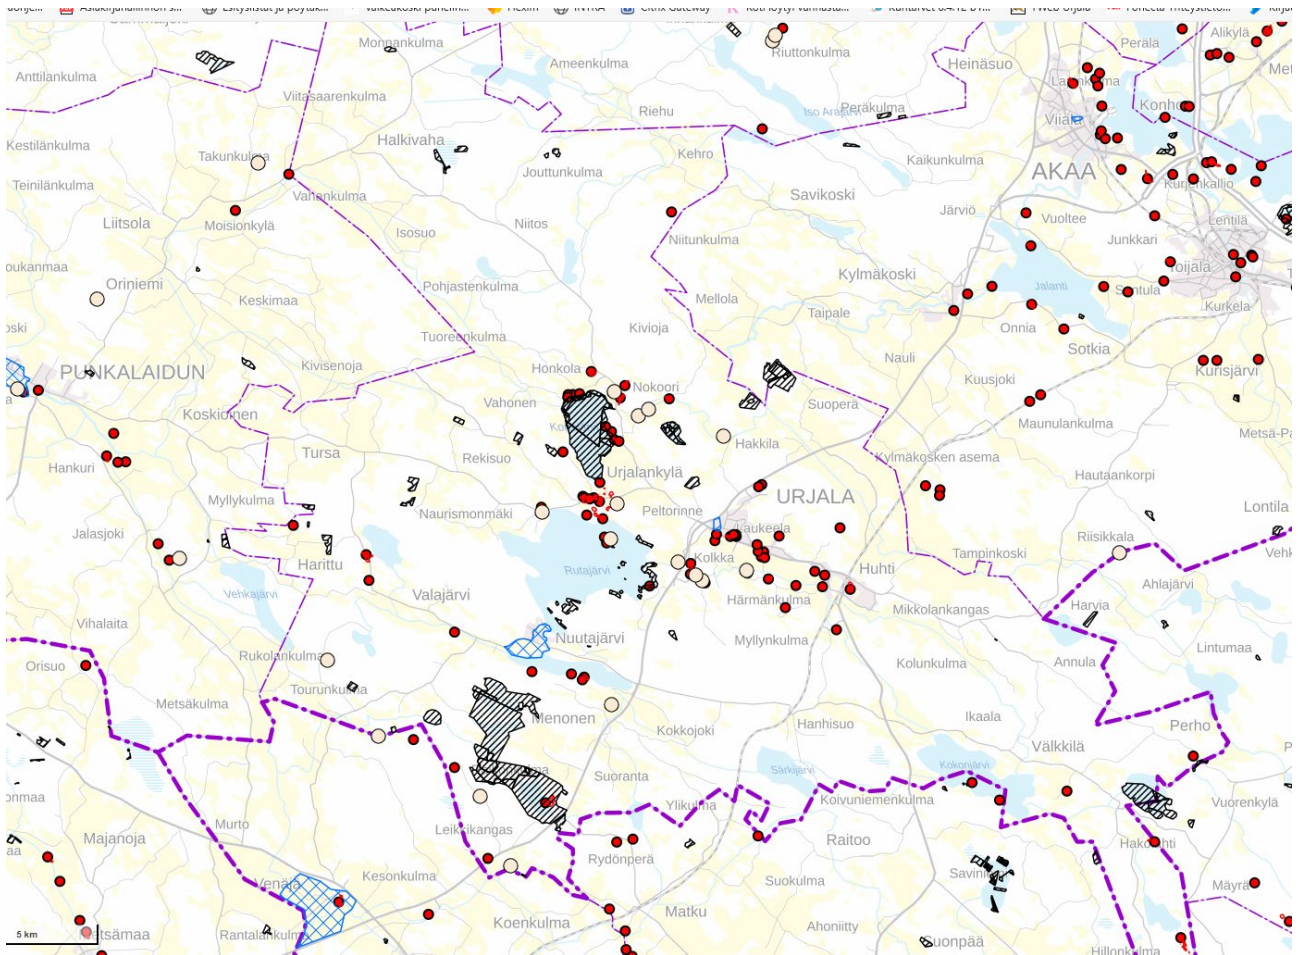

LIITE 4 URJALAN KUNNAN RAKENNUSJÄRJESTYKSEEN

Ajantasaiset ja tarkemmat tiedot tunnetuista suojelukohteista saa Pirkanmaan maakuntamuseosta.

Tietoa saa myös Museoviraston ylläpitämästä kulttuuriympäristön palveluikkunasta (<http://www.kyppi.fi>) ja Pirkanmaan maakuntamuseon Siiri-tietokannasta (<http://siiri.tampere.fi>)

Kartan selitteet:

- KIIINTEÄ MUINAISJÄÄNNÖS
- PIENIALAISET MUINAISJÄÄNNÖKSET
- ▨ LUONNONSUOJELUALUE
- ▨ RKY-ALUE

Linkit museoverkkoon ja paikkatietopalveluun, joista tarkemmat tiedot saa kohdetta klikkaamalla:

<https://kartta.museoverkko.fi/>

[Paikkatietoikkuna](#)

Pirkanmaan liiton [aluetietopalvelu](#) – sivustolta löytyy tietoa rakennetusta kulttuuriympäristöstä, maaseudun kulttuurimaisemista, maisema-alueista ja arkeologisesta perinnöstä.