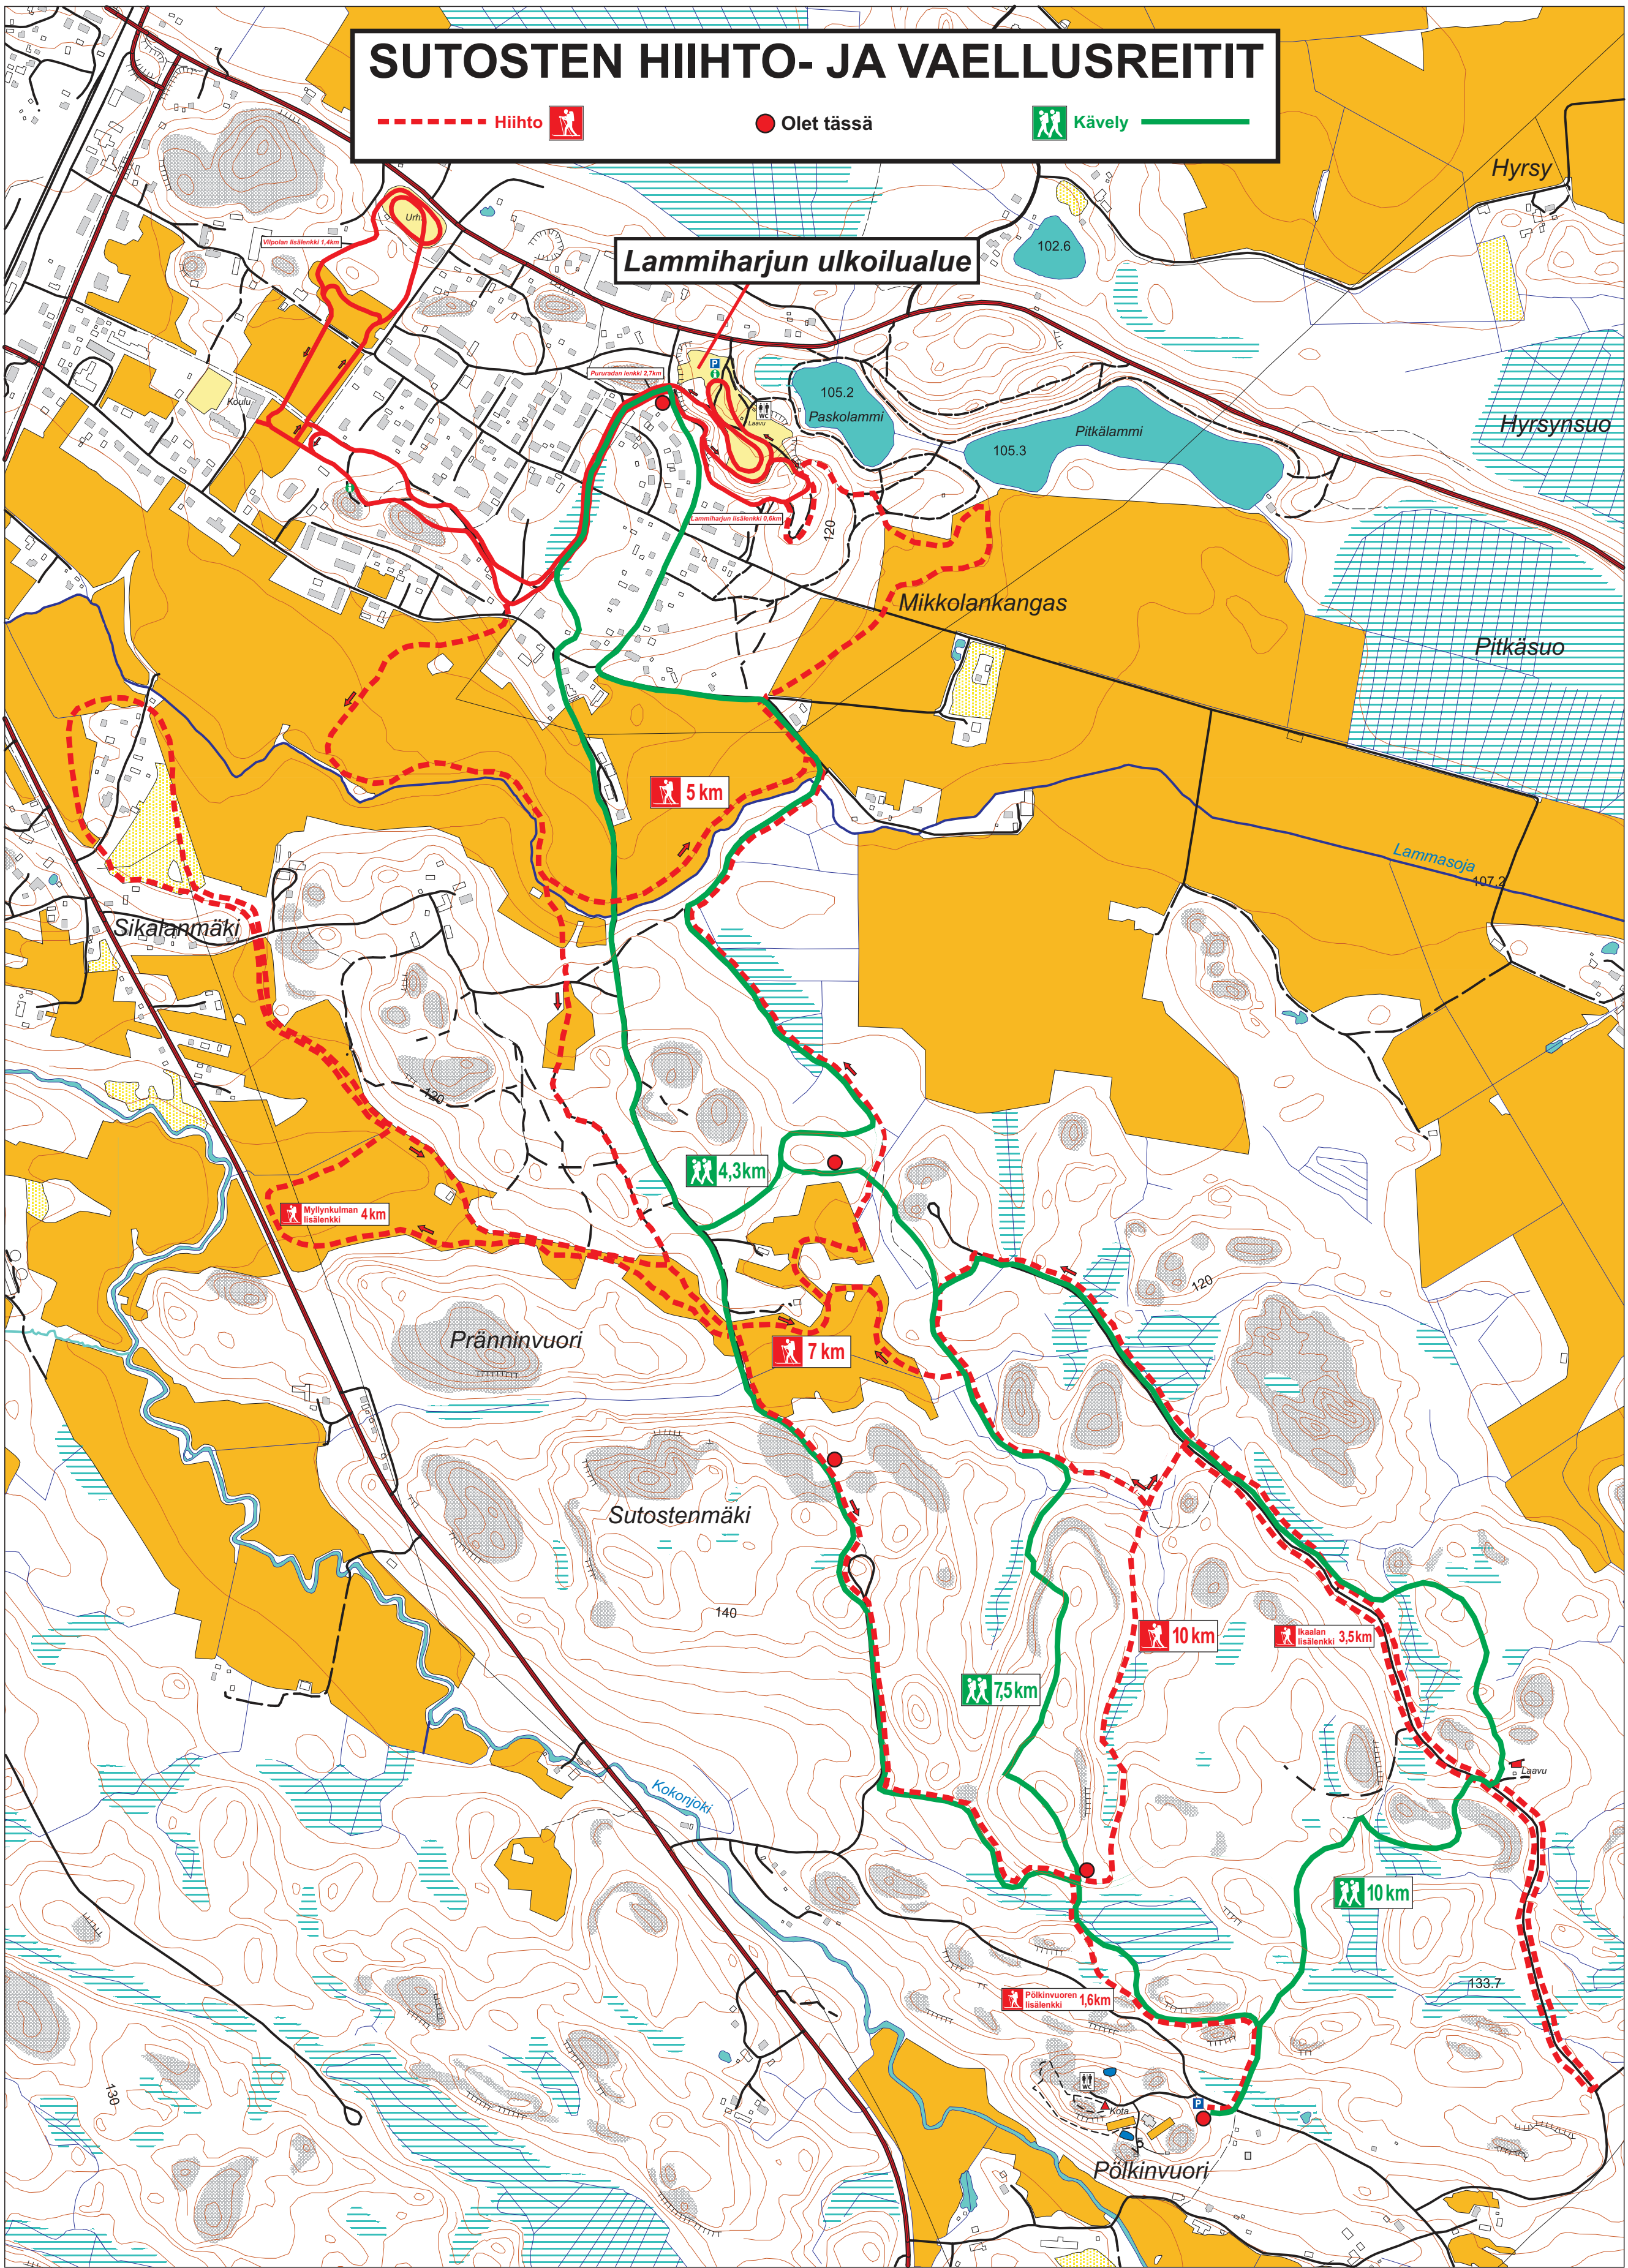

# SUTOSTEN HIIHTO- JA VAELLUSREITIT

--- Hiihto 

● Olet tässä

 Kävely

## Lammiharjun ulkoilualue

Hyrsy

Hyrsynsuo

Pitkäsuo

Lammasoja

Sikalanmäki

Pränninvuori

Sutostenmäki

Kokonjoki

Pölkkinvuori

Laavu