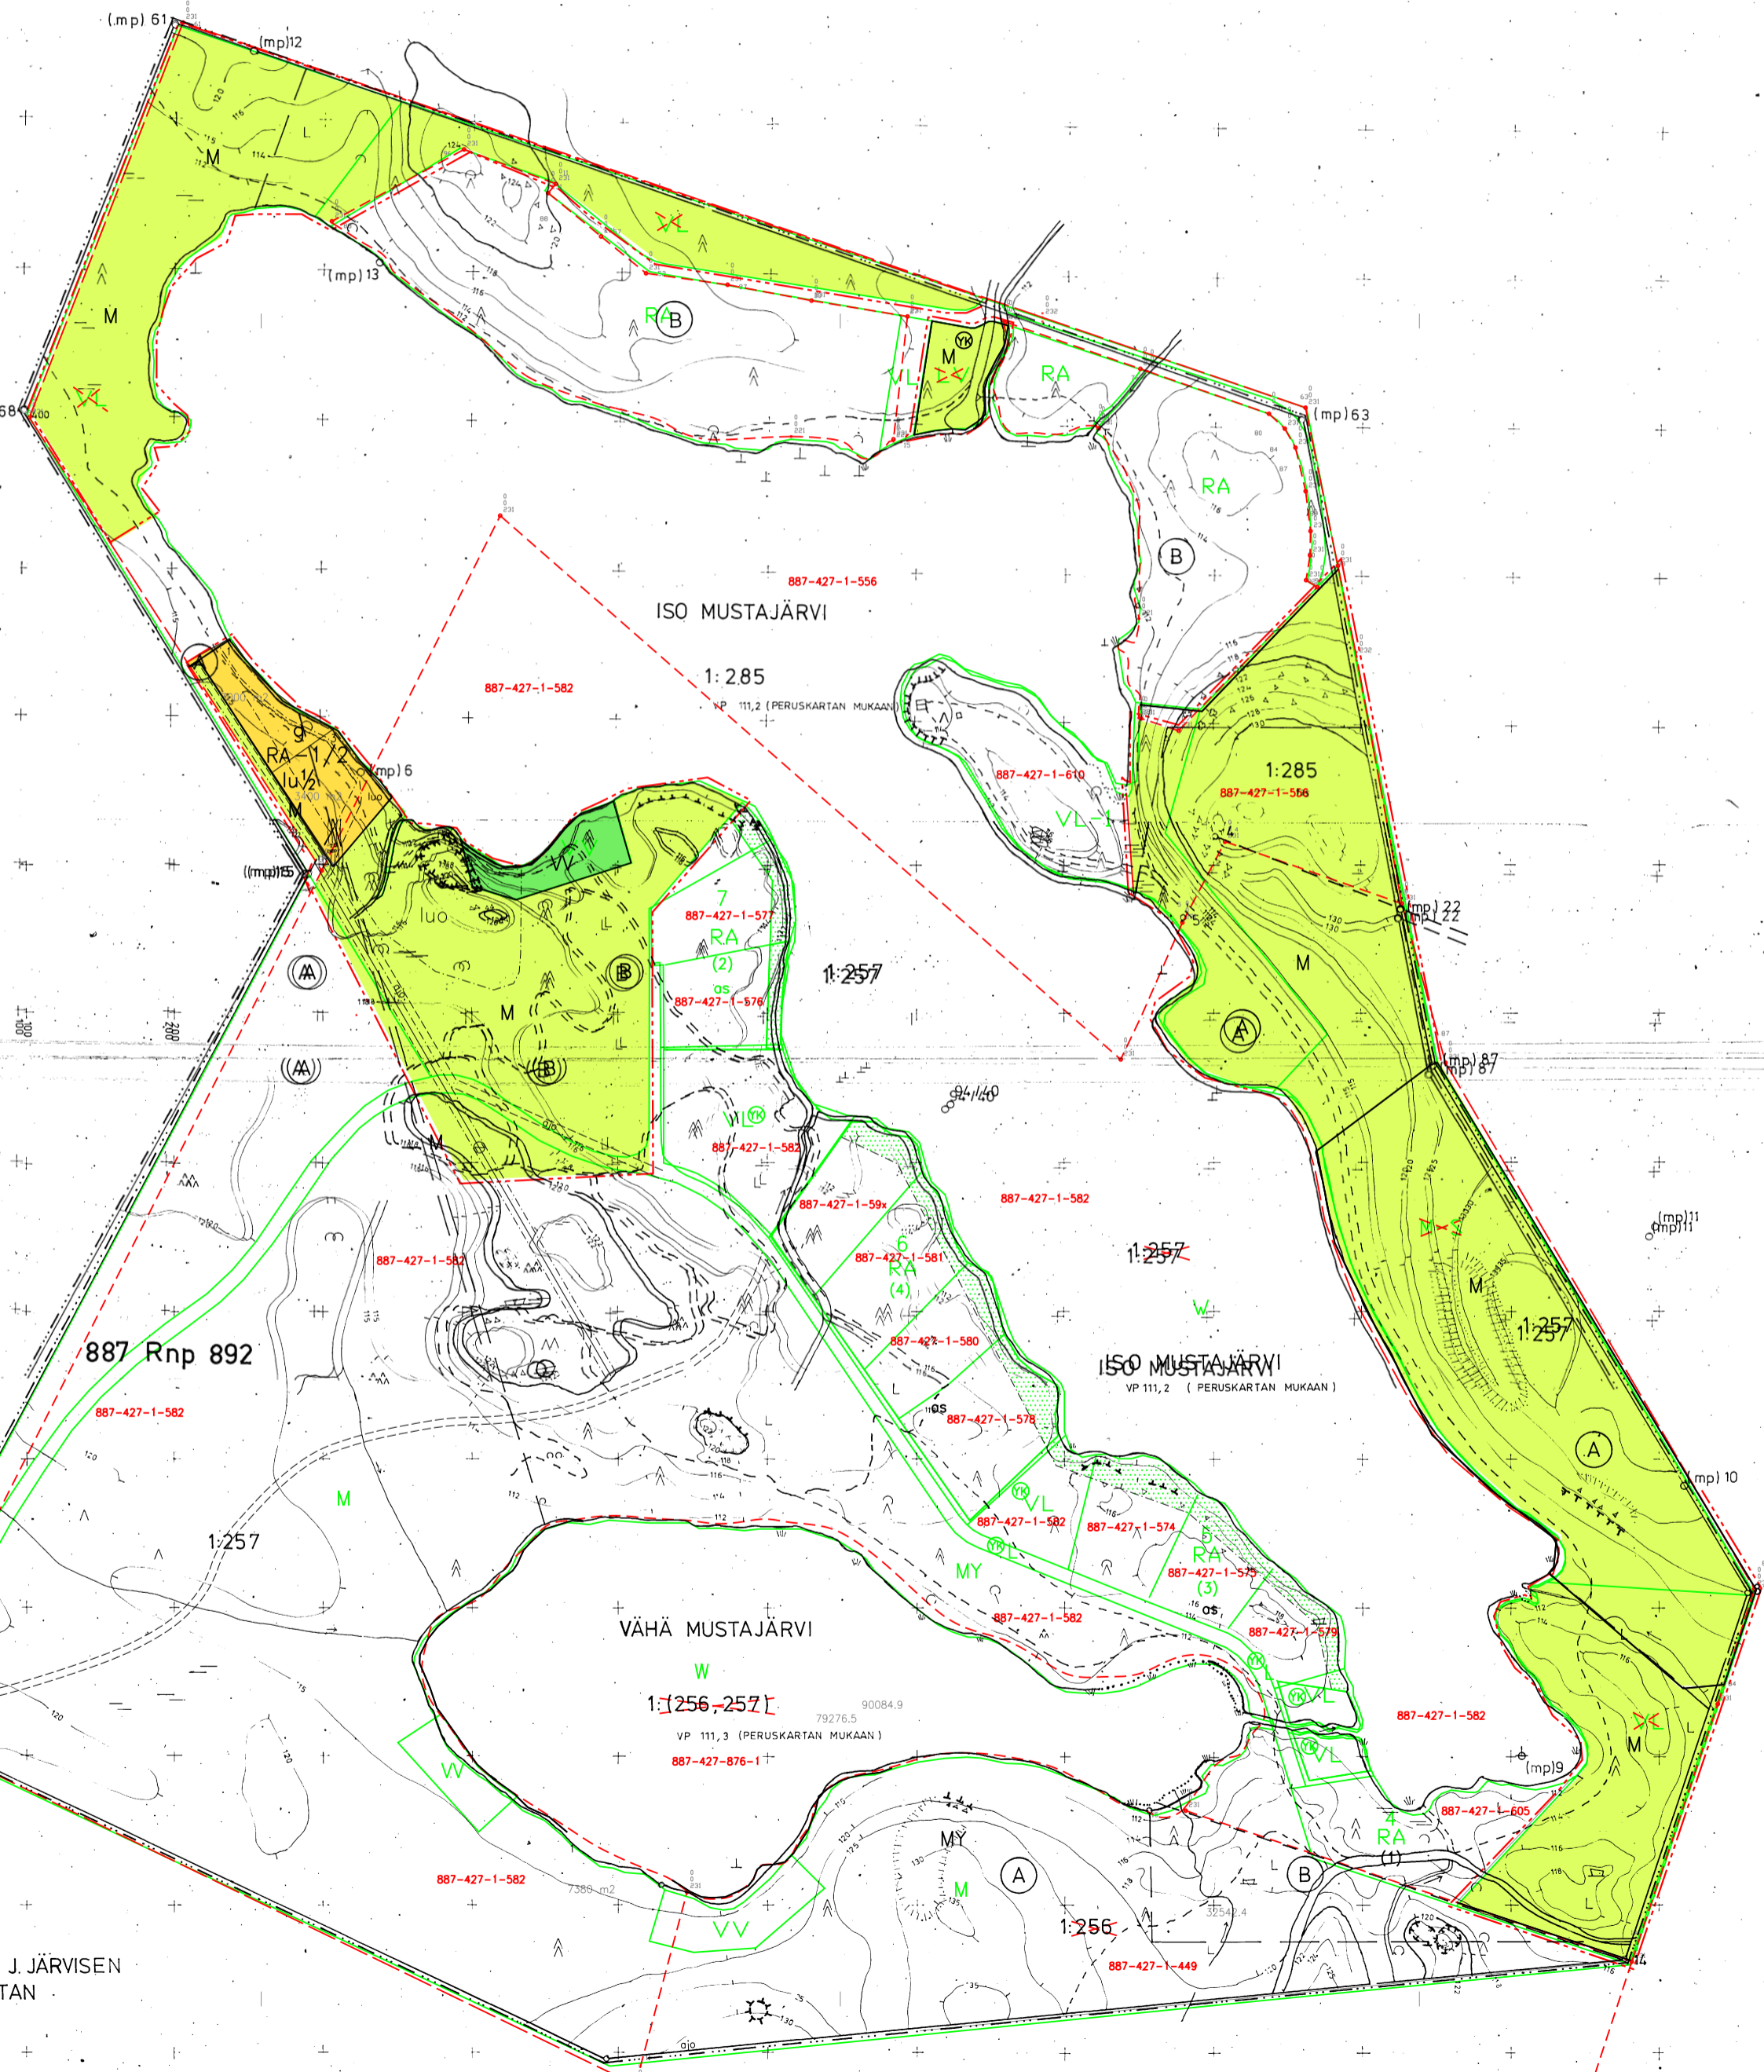

- (A) PERUSKARTAN MUKAINEN ALUE
- (B) MAANMITTAUSINSINÖÖRI J. JÄRVISEN PIIRTÄMÄN 1/2000 KARTAN MUKAINEN ALUE

J. JÄRVISEN  
TAN

KOORDINAATIT EIVÄT OLE  
TIEDOSSA